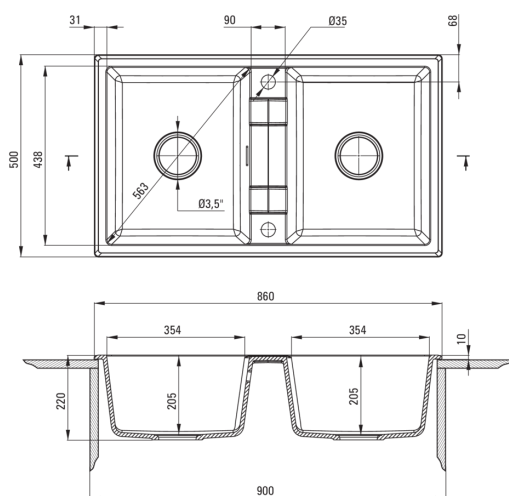

Codul produsului: ZQE_T203

Culoarea: antracit metalic

**Chiuvetă**

Finisaj	antracit metalic
Tipul suprafeței	mat
Material	granit
Metoda de instalare	cu montare încastrată
Număr de cuve	2
Lățimea minimă a dulapului [mm]	900
Lățime [mm]	500
Lungimea [mm]	860
Înălțime [mm]	220
Adâncimea cuvei [mm]	205
Adâncimea celei de-a 2-a cuve [mm]	205
Lungimea conturului [mm]	840
Lățimea conturului [mm]	480
Dotat cu accesorii	Da
Număr de orificii	2
Număr de orificii făcute în avans	0

Sifon

Finisaj	oțel
Tipul dopului	automat
Sifon pentru economie de spațiu	Da
Sifon telescopic	Da
Posibilitate de racordare a unei mașini de spălat vase/ rufe	Da

Caracteristici:

- Proprietățile granitului Deante: rezistență la impact, temperatură ridicată, decolorare, șoc termic - conform standardului EN 13310
- Cea mai lungă garanție, de 18 ani
- Chiuveta este dotată cu accesorii de racordare la mașina de spălat vase
- Accesorii cu închidere automată a rigolei
- Proprietățile hidrofobe resping moleculele de apă.
- Finisajul îmbogățit cu ioni de argint adaugă proprietăți antiseptice.
- În cuva excepțional de spațioasă și adâncă intră până și tăvile scoase din cuptor
- Agent de curățare special, sigur pentru suprafețele curățate
- Sifon pentru economie de spațiu, care înlesnește sortarea reziduurilor